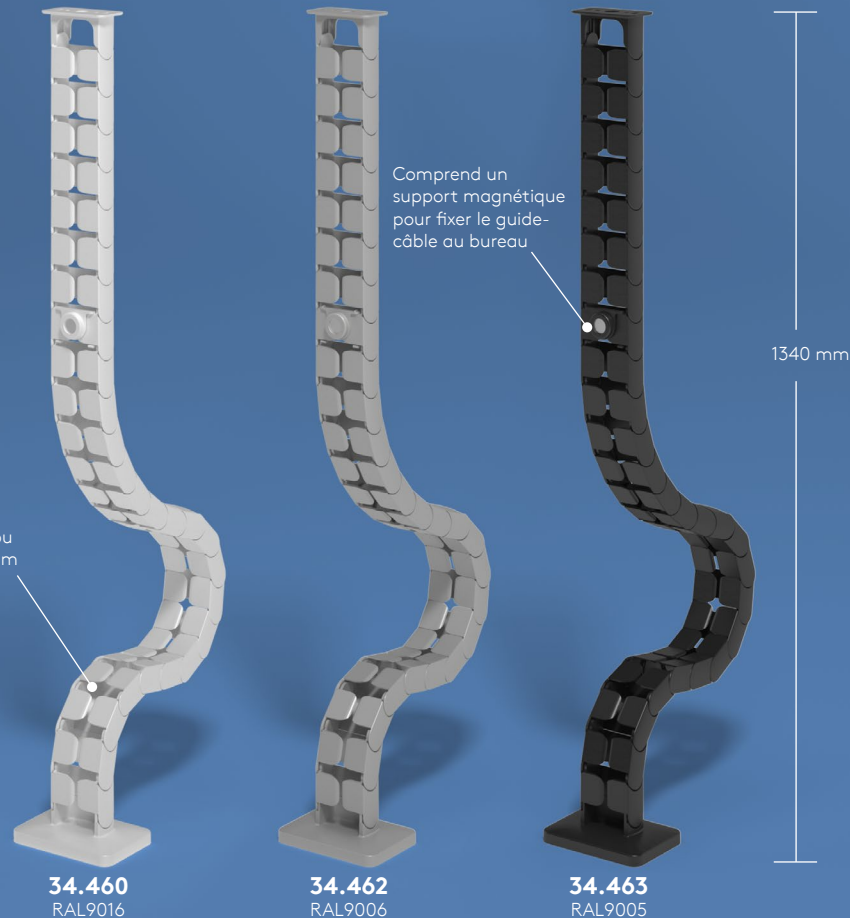

Addit guide-câbles assis-debout 130 cm set – bureau 46

Ce guide-câbles Addit rassemble et guide vos câbles de votre bureau au sol. La longueur supplémentaire en fait la solution idéale pour les stations de travail assis-debout, et il est facilement modifiable en ajoutant/retirant des composants. La fixation aimant permet au guide-câbles de rester en place, tandis que la base de sol lestée fournit encore plus de stabilité. Fabriqué à 100 % en PP recyclé.

- Range et rassemble les câbles sous un bureau
- Ajoutez/retirez facilement des composants pour le modifier
- Idéal pour les bureaux assis-debout
- Adapté aux bureaux d'une hauteur allant jusqu'à 1300 mm
- 100 % PP recyclé (polypropylène)
- Permet de ranger jusqu'à 18 câbles de 7 mm ou 98 câbles de 3 mm
- La base de sol lestée offre davantage de stabilité
- Longueur : 1340 mm
- Fabriqué aux Pays-Bas : design néerlandais, qualité néerlandaise
- Fixation aimant (34.480) et autocollants/vis inclus pour attacher le guide-câbles au bureau
- Éligible au programme de retour Dataflex