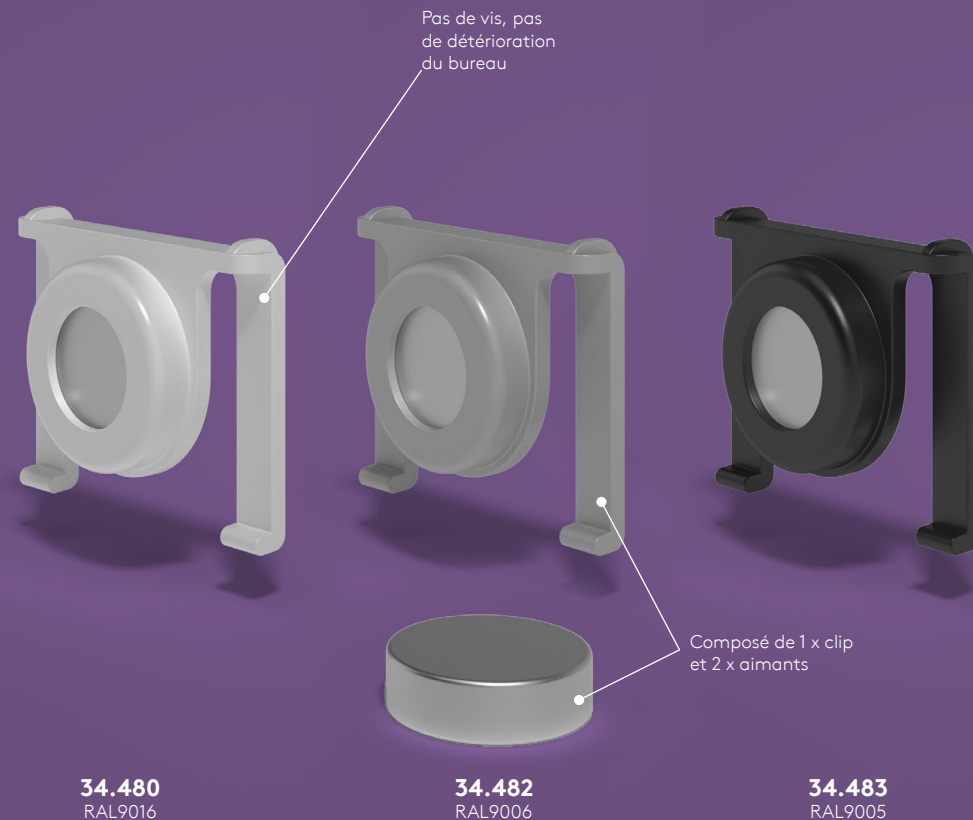

Addit guide-câbles – fixation aimant 48

Avec cette fixation aimant, rien de plus simple que d'installer votre guide-câbles Addit. Sans vis, c'est bien plus facile et n'endommage pas votre bureau. La fixation permet de clipser le guide-câble à tout endroit en métal, sur un pied ou une traverse de bureau, ou sur le plateau pour davantage de maintien. PP recyclé à 100 % : intelligent et durable.

- Ensemble de fixation facile pour le guide-câbles Addit
- Améliore le guidage du guide-câbles
- Se clipse à tout élément métallique, à n'importe quelle hauteur
- 100 % PP recyclé (polypropylène)
- Fixation magnétique via des éléments supérieurs et intermédiaires
- Pas de vis, pas de détérioration du bureau
- L'ensemble compte 1x clip et 2x éléments magnétiques
- Fabriqué aux Pays-Bas : design néerlandais, qualité néerlandaise
- Éligible au programme de retour Dataflex