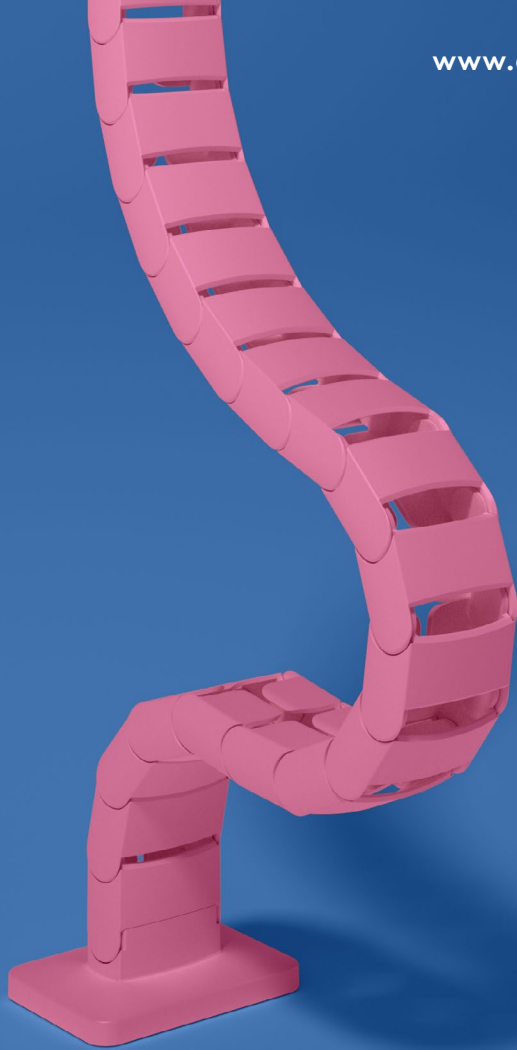

www.dataflex-int.com

dataflex

feeling at work