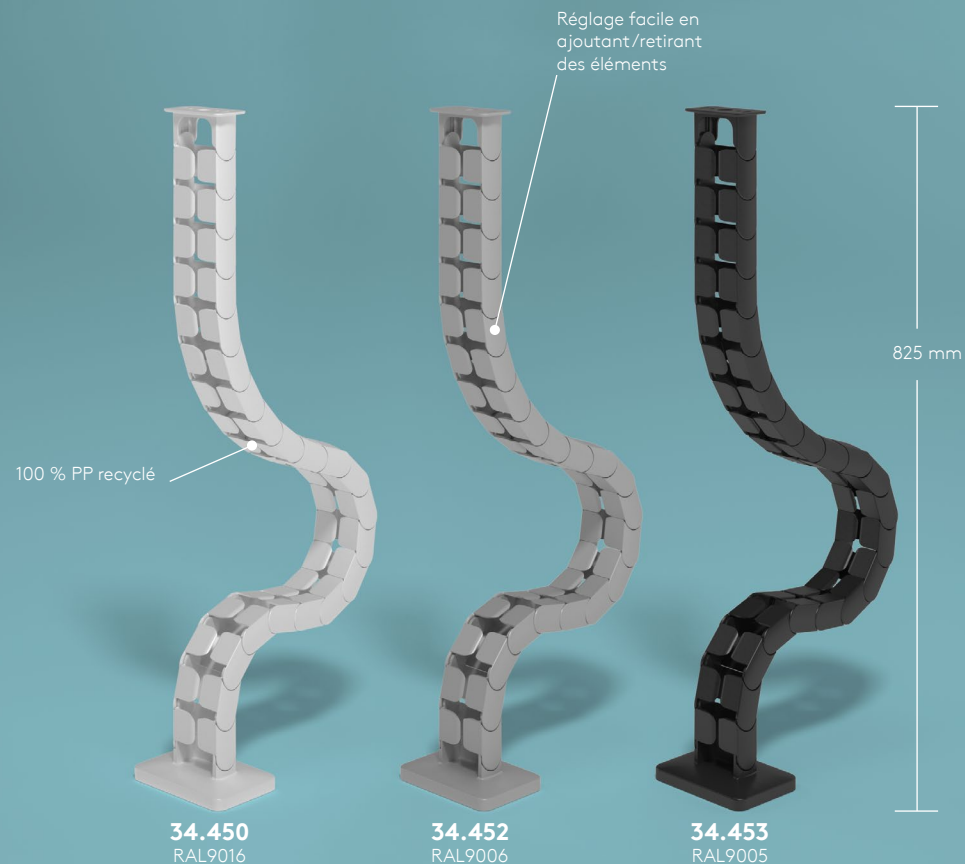

dataflex

Vert...

le plus vert...

le plus plus vert...

feeling at work

Aussi long (ou court) que vous le souhaitez

Les guides-câbles existent en deux longueurs standard, pour les stations de travail assis et assis-debout. De plus, les éléments séparés sont faciles à connecter et peuvent être installés dans la longueur souhaitée, et donc du sol au plafond par exemple.

dataflex

**Assise -
et
assis/debout...**

feeling at work

Addit

Guide-câbles

82 cm – bureau 45

Adapté aux bureaux d'une hauteur allant jusqu'à 82 cm, le guide-câbles Addit est parfait pour ranger vos câbles de bureau. La base de sol lestée fournit davantage de stabilité et permet au guide de rester droit. Composé de PP recyclé à 100 %.

- Range les câbles sous le bureau
- Réglage facile en ajoutant/retirant des éléments
- Adapté aux bureaux d'une hauteur allant jusqu'à 820 mm
- 100 % PP recyclé (polypropylène)
- Permet de ranger 18 câbles de 7 mm ou 98 câbles de 3 mm
- Base de sol lestée
- Longueur : 825 mm
- Fabriqué aux Pays-Bas : design néerlandais, qualité néerlandaise
- Autocollants et vis inclus pour attacher le guide-câbles au bureau
- Éligible au programme de retour Dataflex

- Range et rassemble les câbles sous un bureau
- Ajoutez/retirez facilement des composants pour le modifier
- Idéal pour les bureaux assis-debout
- Adapté aux bureaux d'une hauteur allant jusqu'à 1300 mm
- 100 % PP recyclé (polypropylène)
- Permet de ranger jusqu'à 18 câbles de 7 mm ou 98 câbles de 3 mm
- La base de sol lestée offre davantage de stabilité
- Longueur : 1340 mm
- Fabriqué aux Pays-Bas : design néerlandais, qualité néerlandaise
- Fixation aimant (34.480) et autocollants/vis inclus pour attacher le guide-câbles au bureau
- Éligible au programme de retour Dataflex